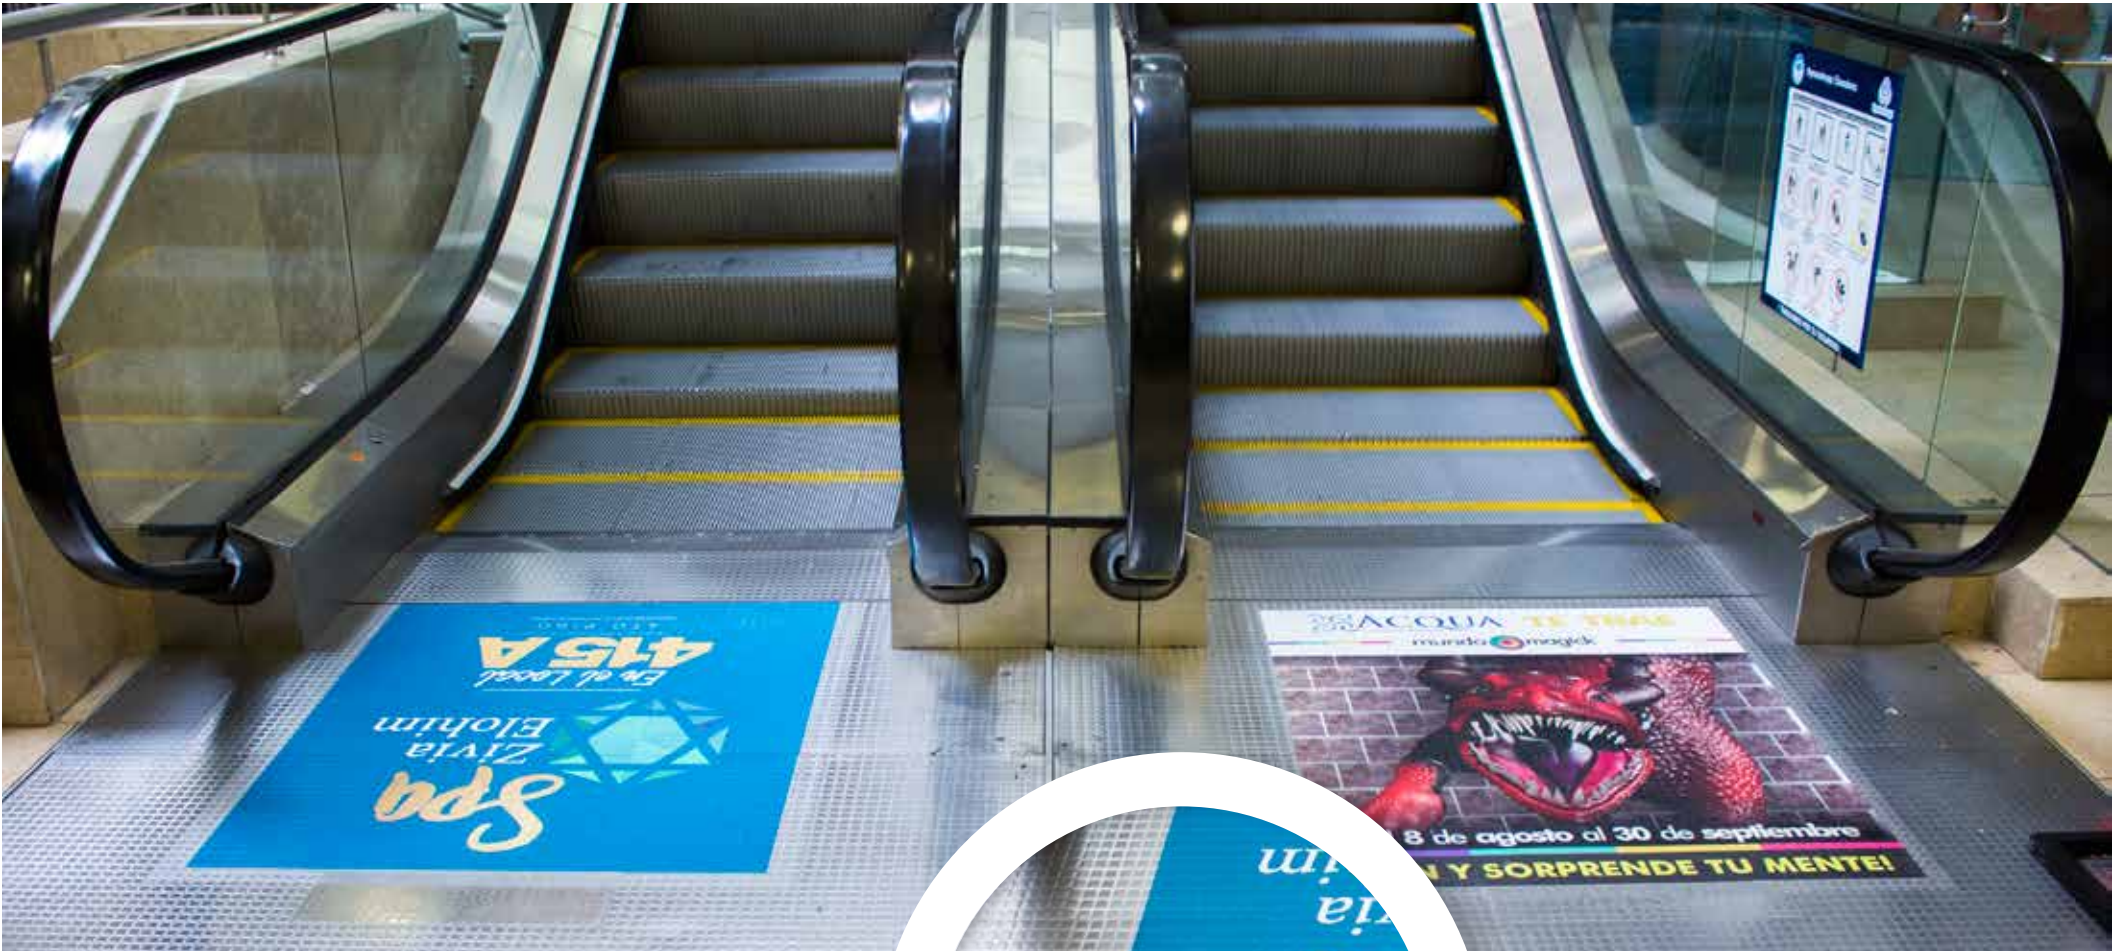

Marco Templado

Sotano 1

Marco para templar lona

Medida 1.95 x 1.95 mt

Floor Graphic

Vinilo Floor Graphic

Escaleras eléctricas salida / llegada.

Cantidad: 2

Medidas: 90 de alto x 80 de ancho

Valla 1 Parqueadero

Salida Parqueadero
Valor Mensual

Valla 2 Parqueadero

Entrada Parqueadero
Valor Mensual

Valla 3 Parqueadero

Entrada Parqueadero

Valla 4